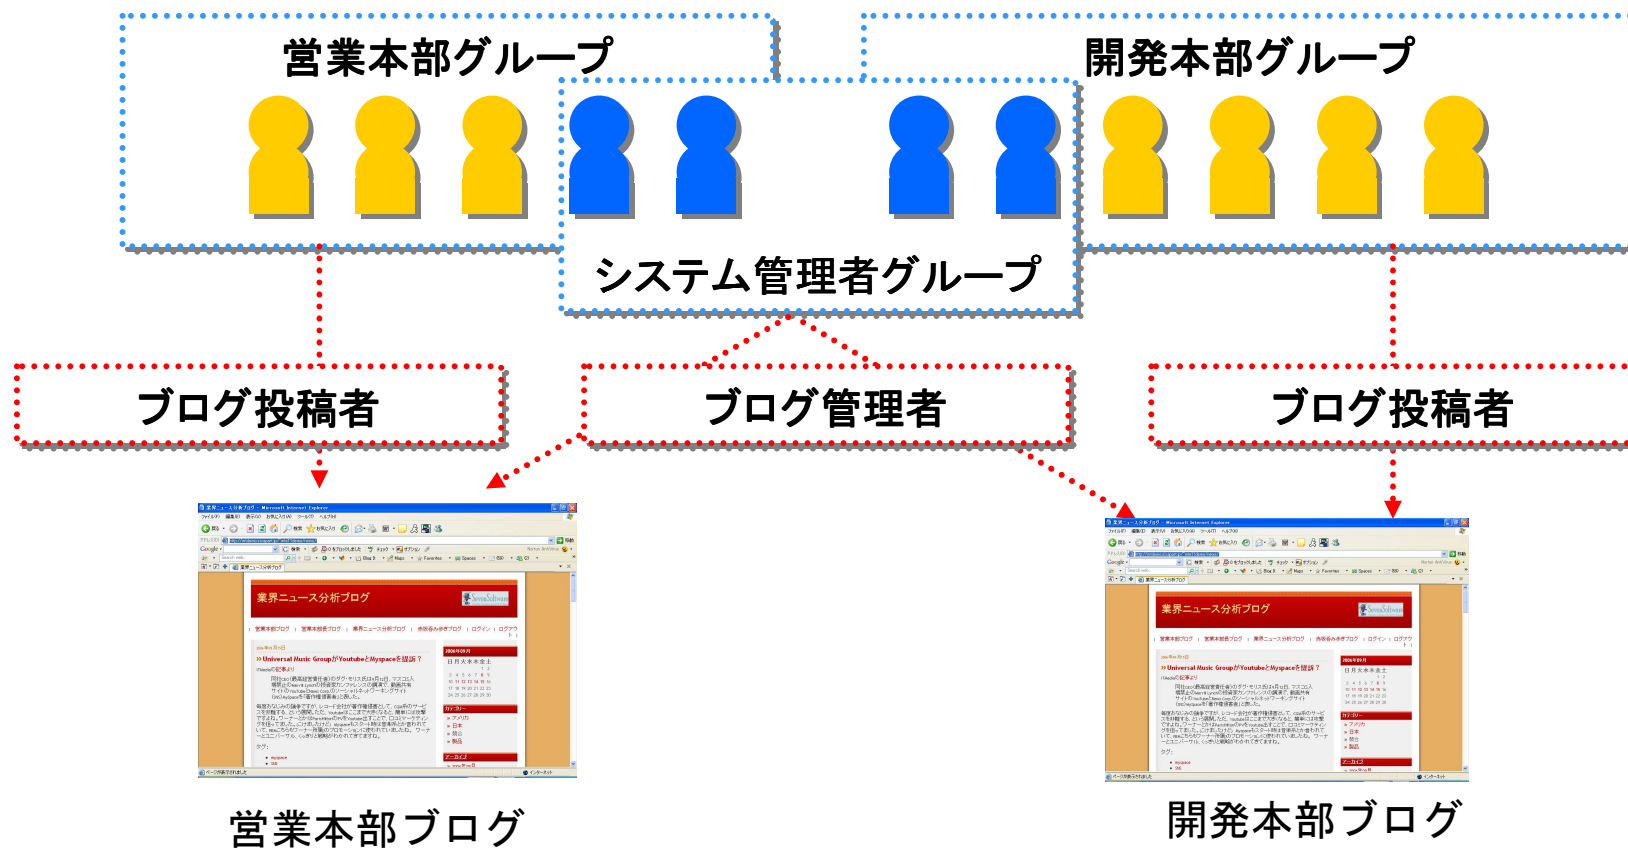

### ブログ管理者

- 12個の権限全て

詳細 ユーザー/グループ

ロールの詳細

ロール名:

説明:

Created by: システム

権限

[すべてを選択](#) | [すべてを非選択](#)

<input type="checkbox"/> ブログの管理者	<input type="checkbox"/> ファイルのアップロード	<input type="checkbox"/> 通知リストの管理
<input type="checkbox"/> ブログの設定	<input type="checkbox"/> エントリーの投稿	<input type="checkbox"/> 通知の送信
<input type="checkbox"/> エントリーの編集	<input type="checkbox"/> カテゴリの追加/管理	<input type="checkbox"/> ログの参照
<input checked="" type="checkbox"/> テンプレートの管理	<input type="checkbox"/> タグの管理	<input checked="" type="checkbox"/> 再構築

例：

社内勉強会ブログにユーザーグループを割り当て、勉強会が終わったらグループを無効化。

ユーザーの権限を個々に変更する必要無し。

組み合わせることにより、容易に権限を設定可能