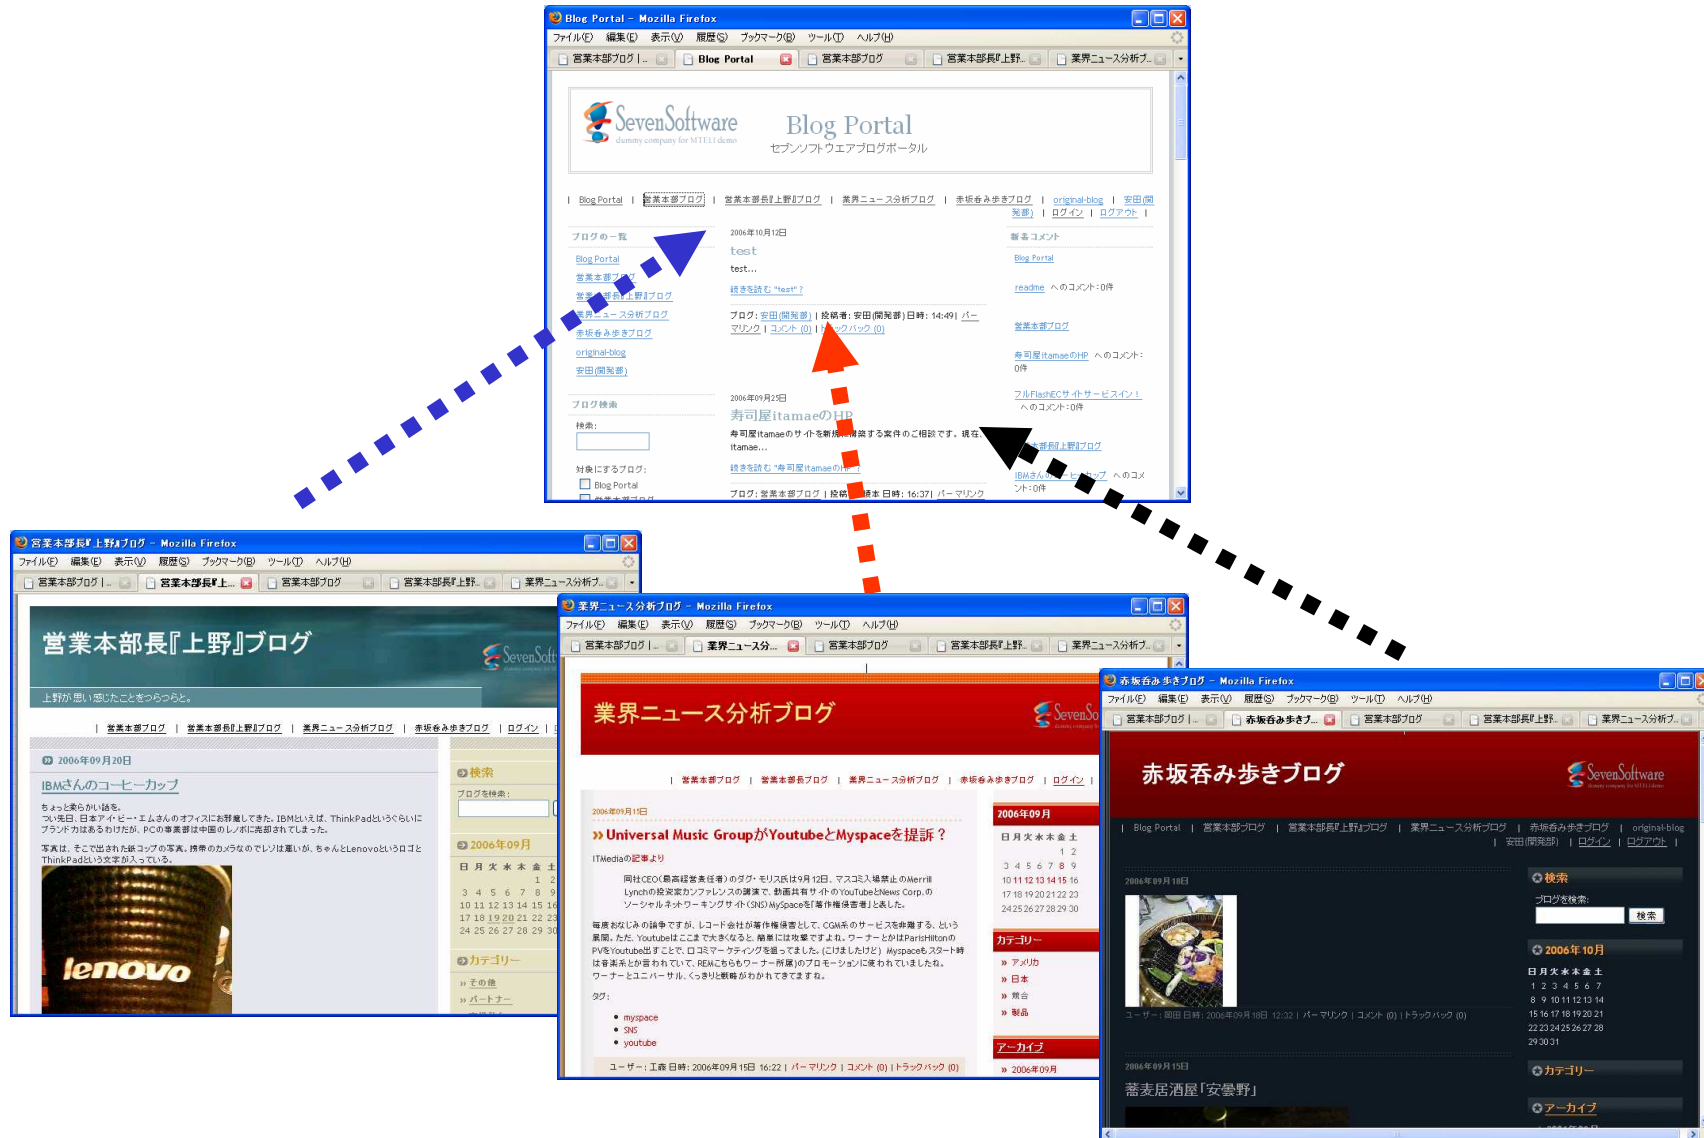

Movable Type Enterprise 1.5

機能強化：ブログポータル機能