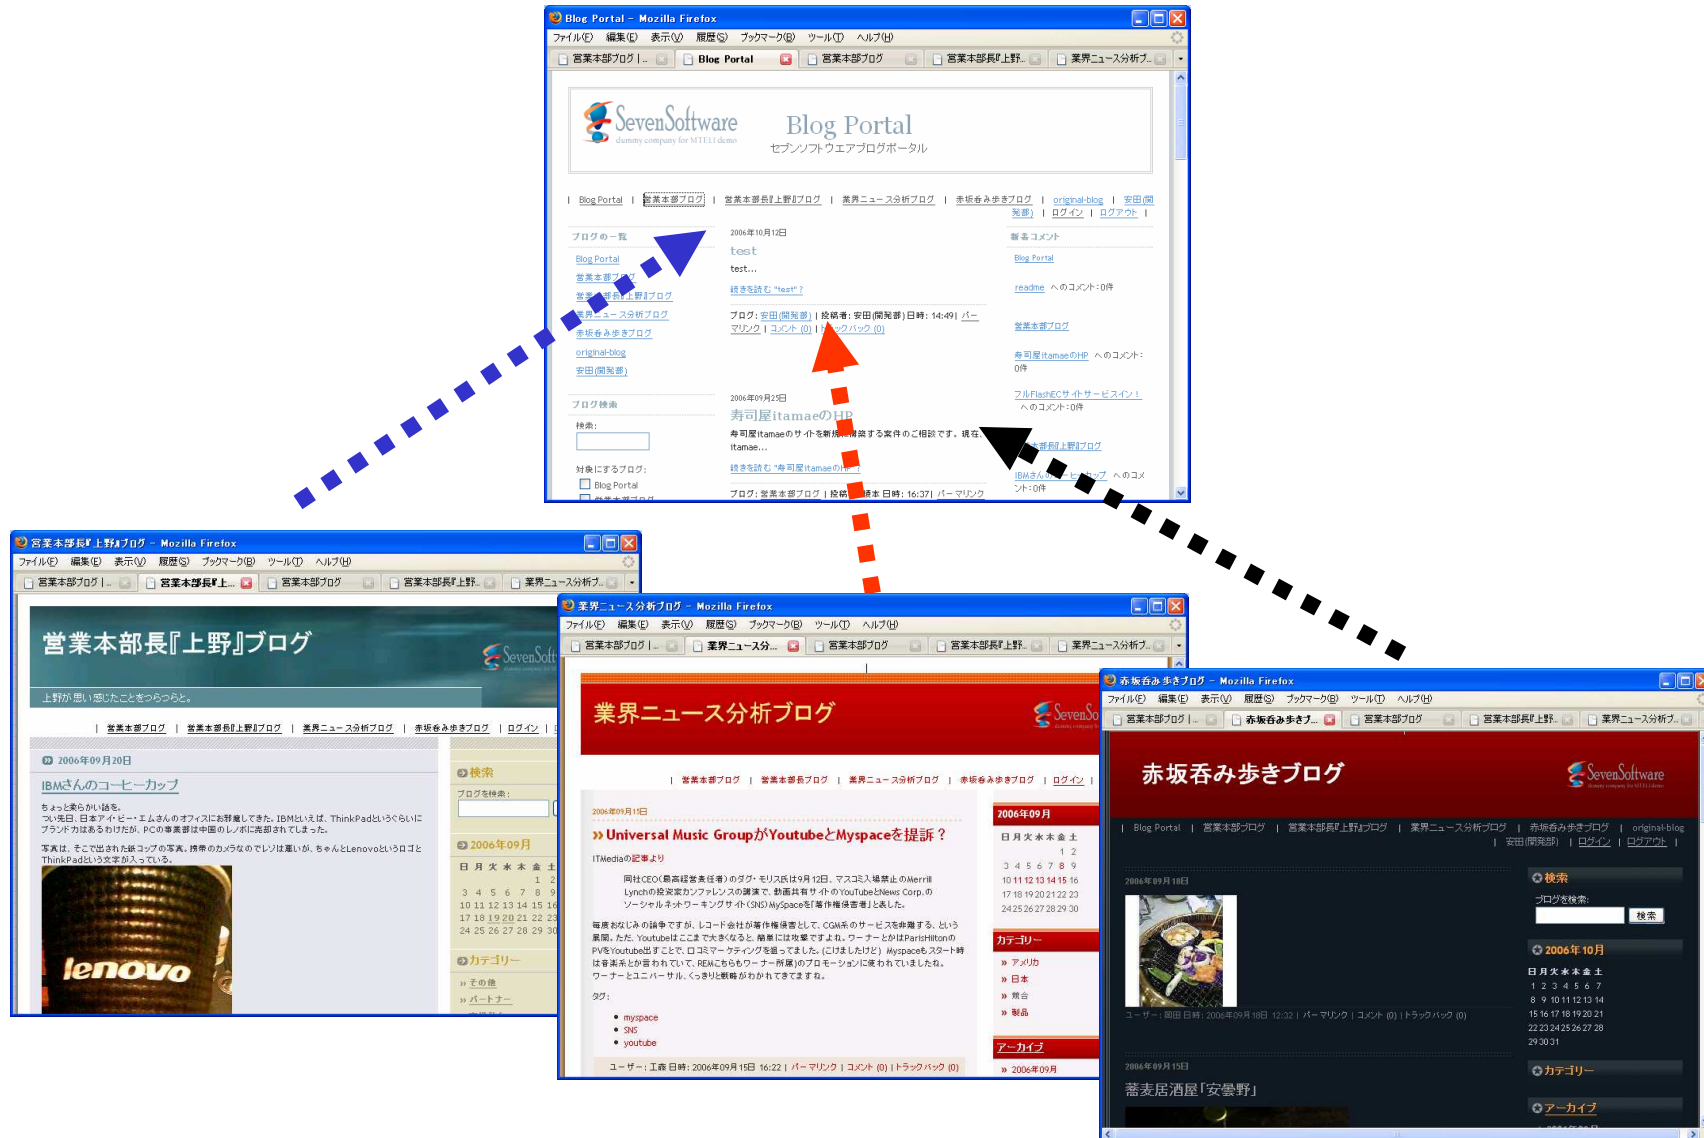

Movable Type Enterprise 1.5 機能強化：ブログポータル機能