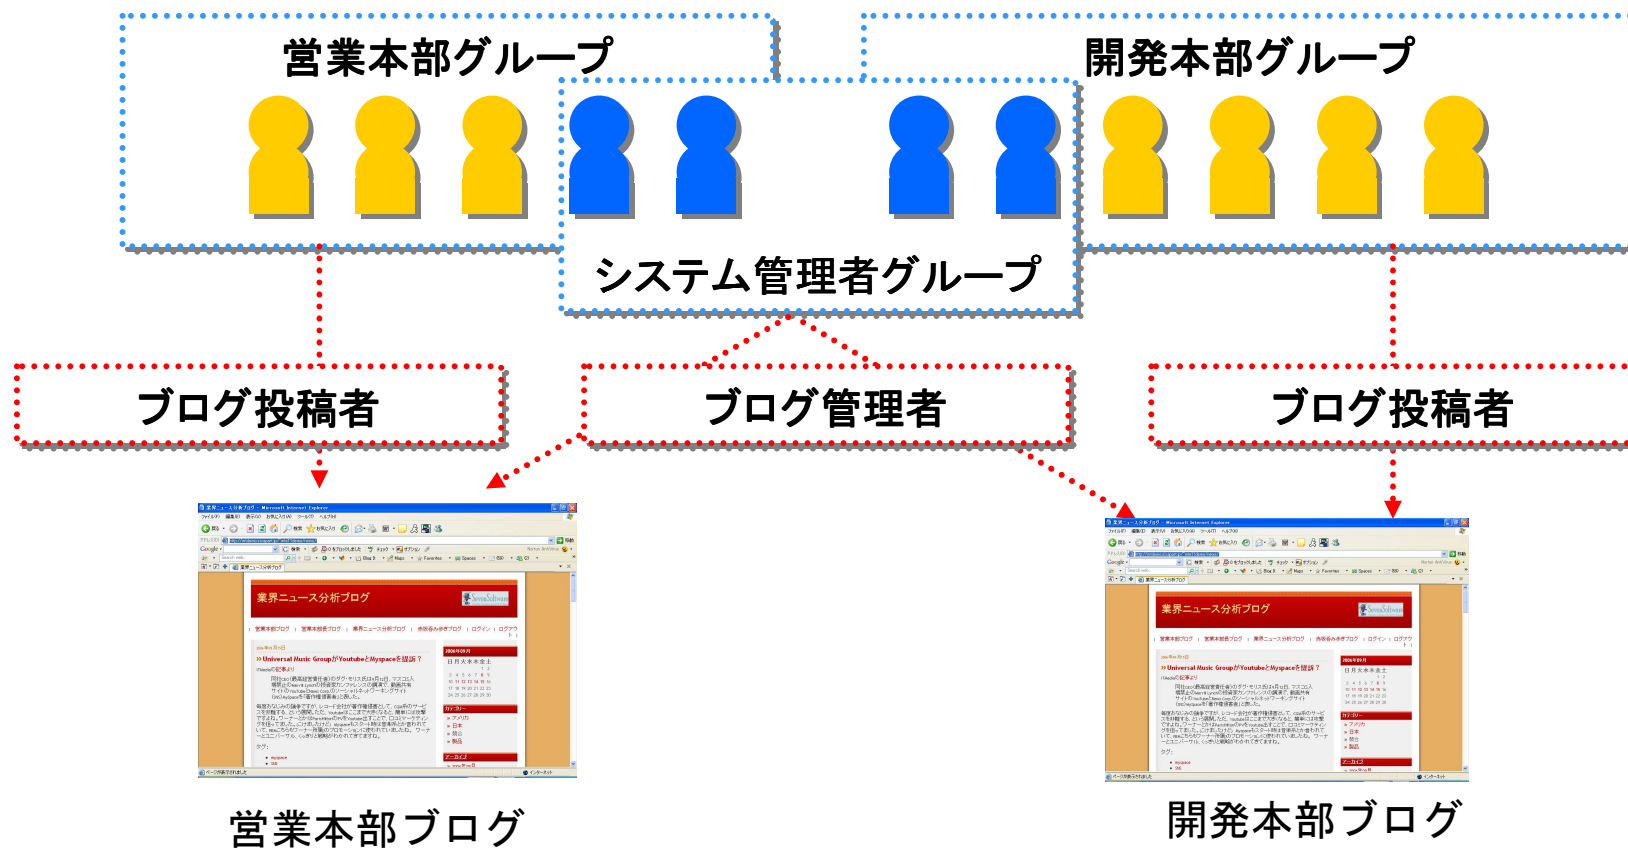

組み合わせることにより、容易に権限を設定可能