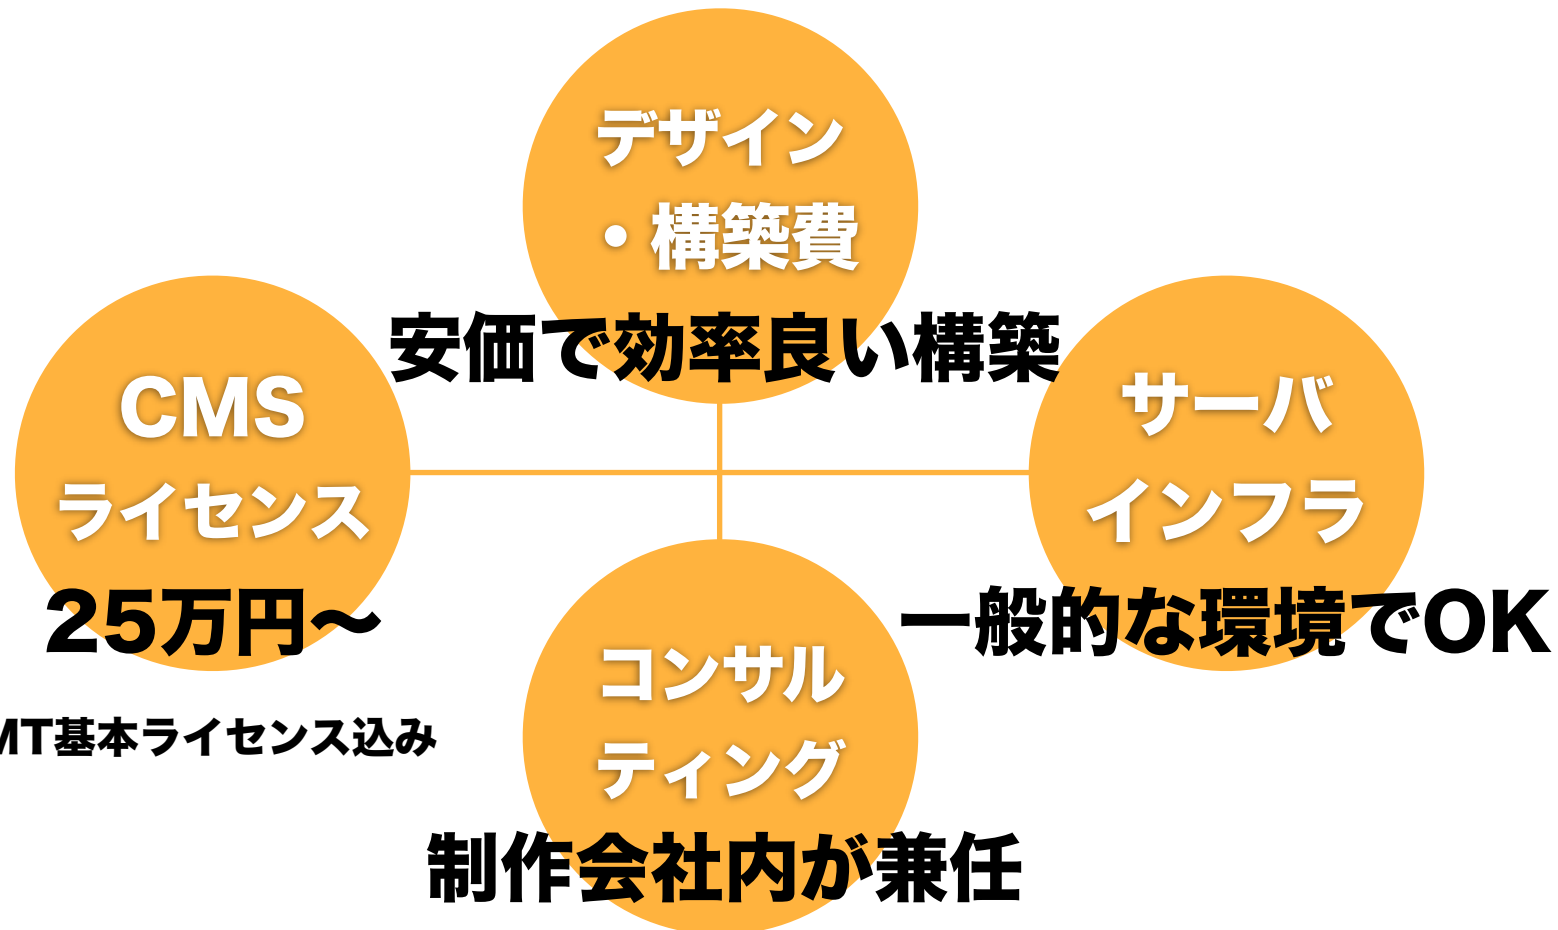

最新バージョンのダウンロード(各エディションのユーザーとして登録されている必要があります)

↓ **すべて、できます**

承認ワークフロー ステージング

リビジョン管理 時限公開 高速検索 アクセス解析

バックアップ WSYIWYG インポーター

リンクチェッカ アクセシビリティ アンケート

認証付きサイト 携帯サイト

MT + Power CMS for MT