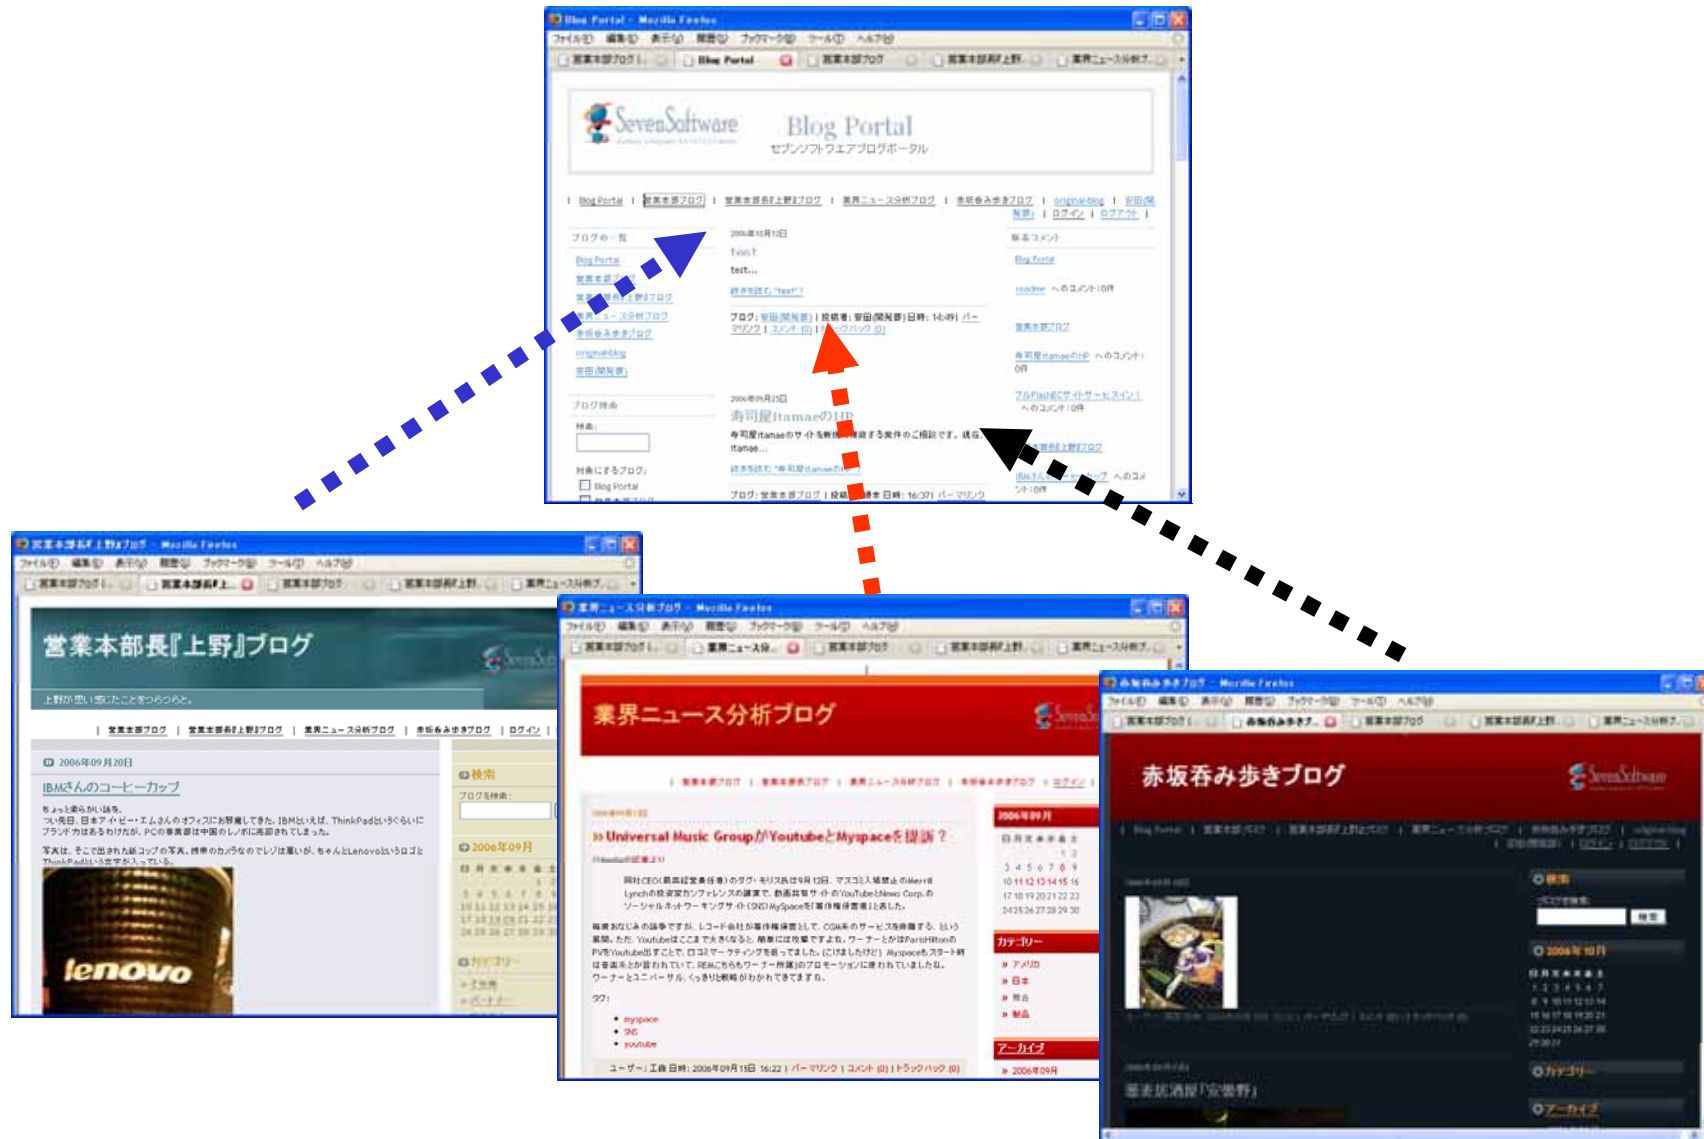

Movable Type Enterprise 1.5 機能強化：ブログポータル機能